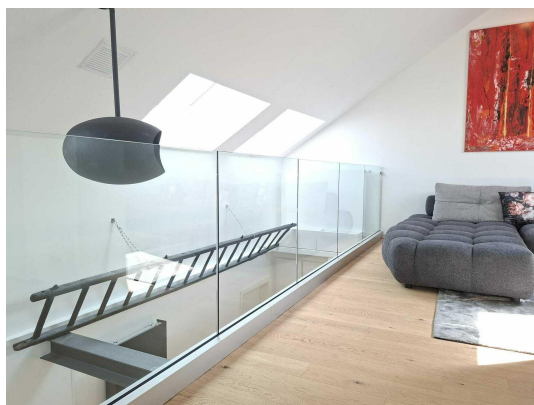

DACHBODEN

NIEDERDONVEN

REF. 9330

2 490 €

Lasten : 275€

1 zimmer

90m² Fläche

Energetische Index B

<https://www.unicorn.lu/de/detail-9330-location-loft-niederdonven>