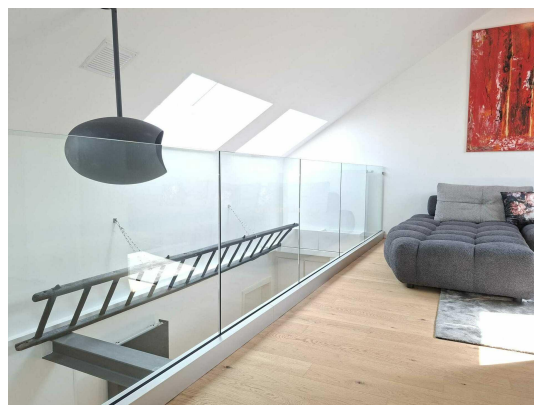

DACHBODEN NIEDERDONVEN

REF. 9330

2 490 €

Lasten : 275€

1 zimmer

90m² Fläche

Energetische Index B

Ihre Immobilienagentur Unicorn freut sich, Ihnen dieses wunderschöne, möblierte Loft in der Gemeinde Niederdonven zur Miete anbieten zu können.

Die 90 m² große Immobilie befindet sich in einem alten, liebevoll renovierten Gebäude.

Wenn Sie die Türschwelle überschreiten, gelangen Sie in die erste Etage mit dem Esszimmer und der komplett möblierten und ausgestatteten Küche.

Im hinteren Teil dieses Wohnbereichs befindet sich ein helles Schlafzimmer mit Erkerfenster und Dachfenster. Es geht weiter durch einen Flur mit einem begehbaren Kleiderschrank, der Sie zu einer Sauna für maximale Entspannung führt. Ein Duschbad mit WC vervollständigt diese erste Etage.

Im Obergeschoss befindet sich der gemütliche Wohnbereich dieses Lofts mit einer Sitzecke vor einem Kamin, ideal für Ihre Winterabende, sowie einem separaten Arbeitszimmer. Das vorhandene Glasgeländer sorgt für viel Licht und eine harmonische Gesamtwirkung.

Ein Parkplatz für ein Auto ist vor dem Gebäude vorhanden.

Zu der Miete von 2.490,00 € kommt eine Nebenkostenpauschale von 275 € pro Monat hinzu.

Sofort verfügbar.

Mietbedingungen:

* Kautionshöhe von 2 Monatsmieten

* Die erste Monatsmiete ist im Voraus zu zahlen

* Maklerprovision in Höhe einer Monatsmiete zzgl. MwSt., die zwischen Mieter und Vermieter geteilt wird

Für weitere Informationen oder zur Vereinbarung eines Besichtigungstermins zögern Sie bitte nicht, uns unter +352 26 54 17 17 zu kontaktieren.